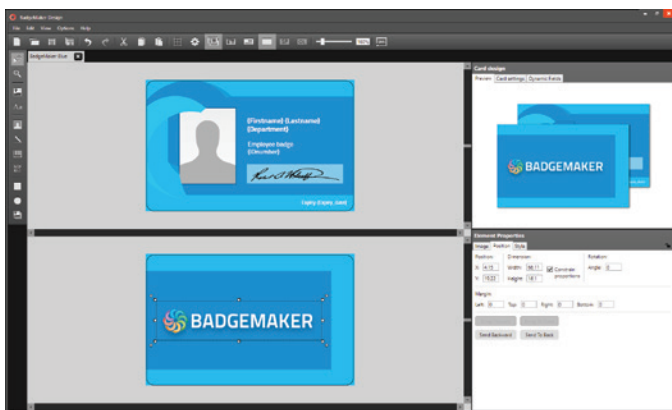

www.badgemaker.info

www.screencheck.com

Tegenwoordig is bedrijfsveiligheid erg belangrijk en identificatie van werknemers een vereiste. Bedrijven maken steeds vaker gebruik van gepersonaliseerde plastic ID-kaarten om hun werknemers en bezoekers te identificeren, de werkomgeving te beveiligen en een gevoel van bedrijfsidentiteit te creëren.

BadgeMaker biedt bedrijven een complete en efficiënte applicatie voor kaartontwerp, gegevensbeheer en productie van professionele ID-kaarten voor werknemers.

KAARTONTWERP

Creëer professionele kaartlayouts met achtergronden, dynamische velden, figuren, afbeeldingen, barcodes en QR codes in de intuïtieve kaart designer van BadgeMaker. Kaartontwerpen garanderen een 1:1 vertaling van het ontwerp naar de geprinte kaart.

Het ontwerpen van een kaart in BadgeMaker.

Gebruik plaatshouders om de positie aan te geven van bijvoorbeeld de naam en afbeelding op de kaart. Deze verbinden automatisch met de specifieke kaarthoudergegevens binnen een project.

In BadgeMaker is het mogelijk een bibliotheek van kaartontwerpen te creëren en met gemak te koppelen aan meerdere BadgeMaker projecten.

GEGEVENSBEHEER EN KAARTPRODUCTIE

Bedrijfsidentiteit begint met een professioneel kaartontwerp, hierna zal de focus vooral liggen bij het beheren van gegevens en het produceren van kaarten. BadgeMaker biedt toegankelijk gegevensbeheer en effectieve kaartproductie.