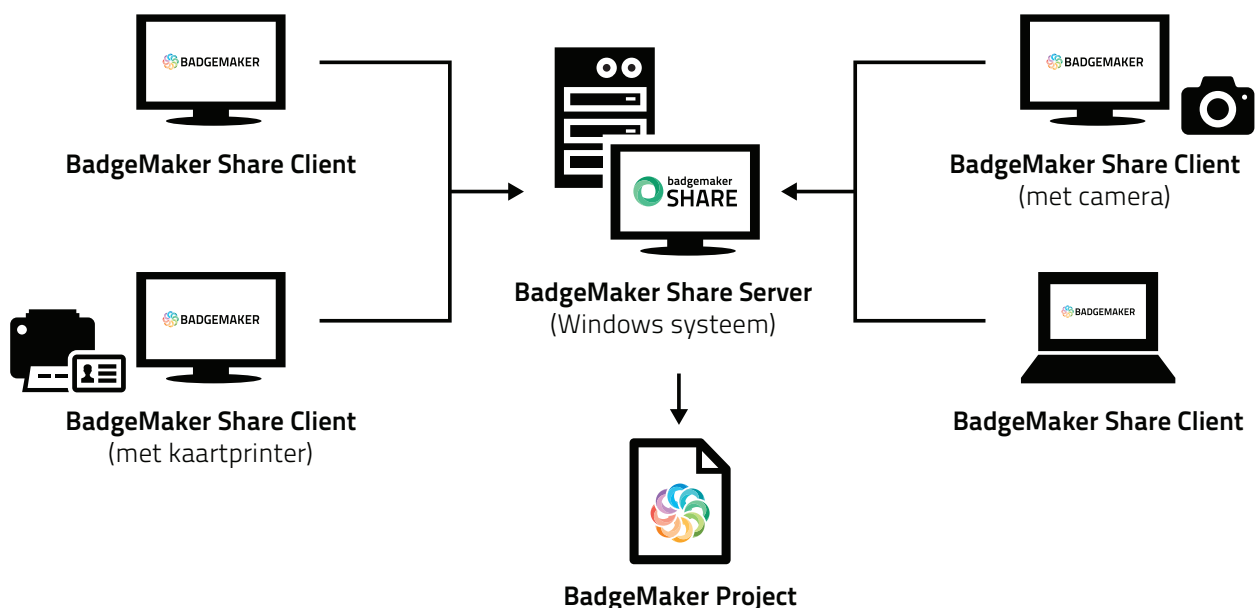

BadgeMaker biedt de perfecte basis voor professionele ID card productie. Breidt de software uit met de BadgeMaker Add-Ons wanneer specifieke functionaliteiten nodig zijn zoals het communiceren met meerdere databases of het coderen van een kaart. Met Add-Ons kiest u wat u nodig heeft.

badgemaker **CONNECT**

De Connect add-on voegt de mogelijkheid toe om een connectie te maken met meerdere databases en databronnen te combineren in een Badgemaker project. Verbindt meerdere tabelvelden van een databron aan een toegewezen tabel in uw project.

badgemaker **ENCODE**

De Encode Add-On voegt de mogelijkheid toe om data vanuit een BadgeMaker project te coderen op uw kaart (MIFARE). Alle type codering wordt in gedachte gehouden, wanneer we het over het coderen van kaarten hebben in Badgemaker Encode, dit begint al bij het begin wanneer de kaart ontworpen wordt.

badgemaker **SHARE**

De Share Add-On laat gebruikers BadgeMaker projecten delen met meerdere werkstations en gelijktijdig werken vanuit verschillende locaties in hetzelfde BadgeMaker project. Gebruikers authenticeren met een gebruikersnaam en wachtwoord, zo wordt een veilige werkomgeving gecreëerd met de Share Add-On. Elk gebruikersaccount heeft specifieke gebruikersrechten.