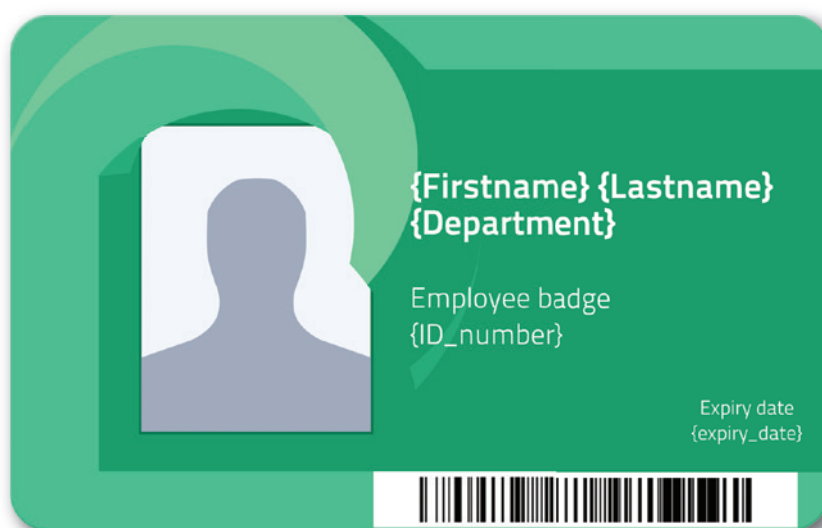

Handtekeningen

Voeg een handtekening toe aan uw ontwerp en laat de handtekening in BadgeMaker zetten tijdens registratie.

Foto's

De fotoplaatshouder laat zien waar de foto van de kaarthouder wordt geplaatst in het kaartontwerp.

Dynamische velden

Dynamische velden verbinden met specifiek aangegeven velden van een BadgeMaker project.

Barcodes en QR-codes

BadgeMaker ondersteunt barcodes en QR-codes.

Snelle Registratie

Snelle registratie met het handmatig toevoegen van kaarthoudergegevens.